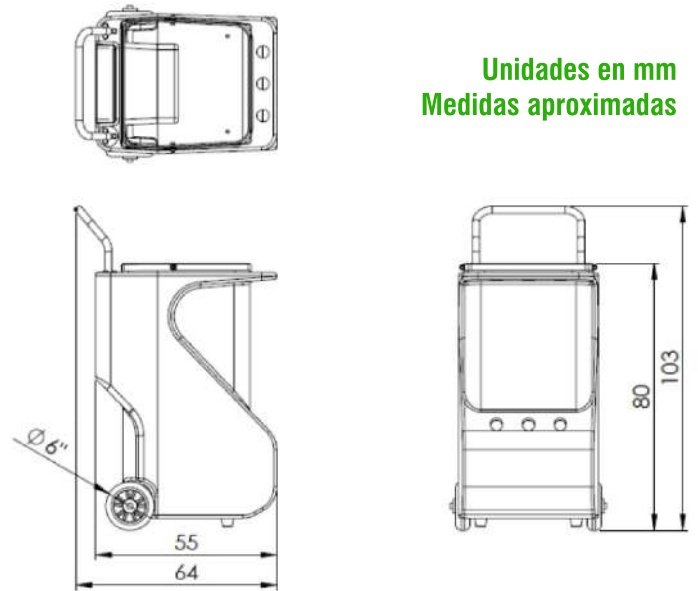

LISTA DE ACCESORIOS

Pieza	Cantidad
Ruedas 6" PB	2
Eje mecanizado en Tubería SH40 galv.	1
Bolsillo en tela	1
Topes de caucho	2
Cinta reflectiva	2
Sujetador tipo mariposa	1
Manijas en tubería galvanizada 7/8" Cal 16	2
OPCIONAL	
Falso fondo en lona	1